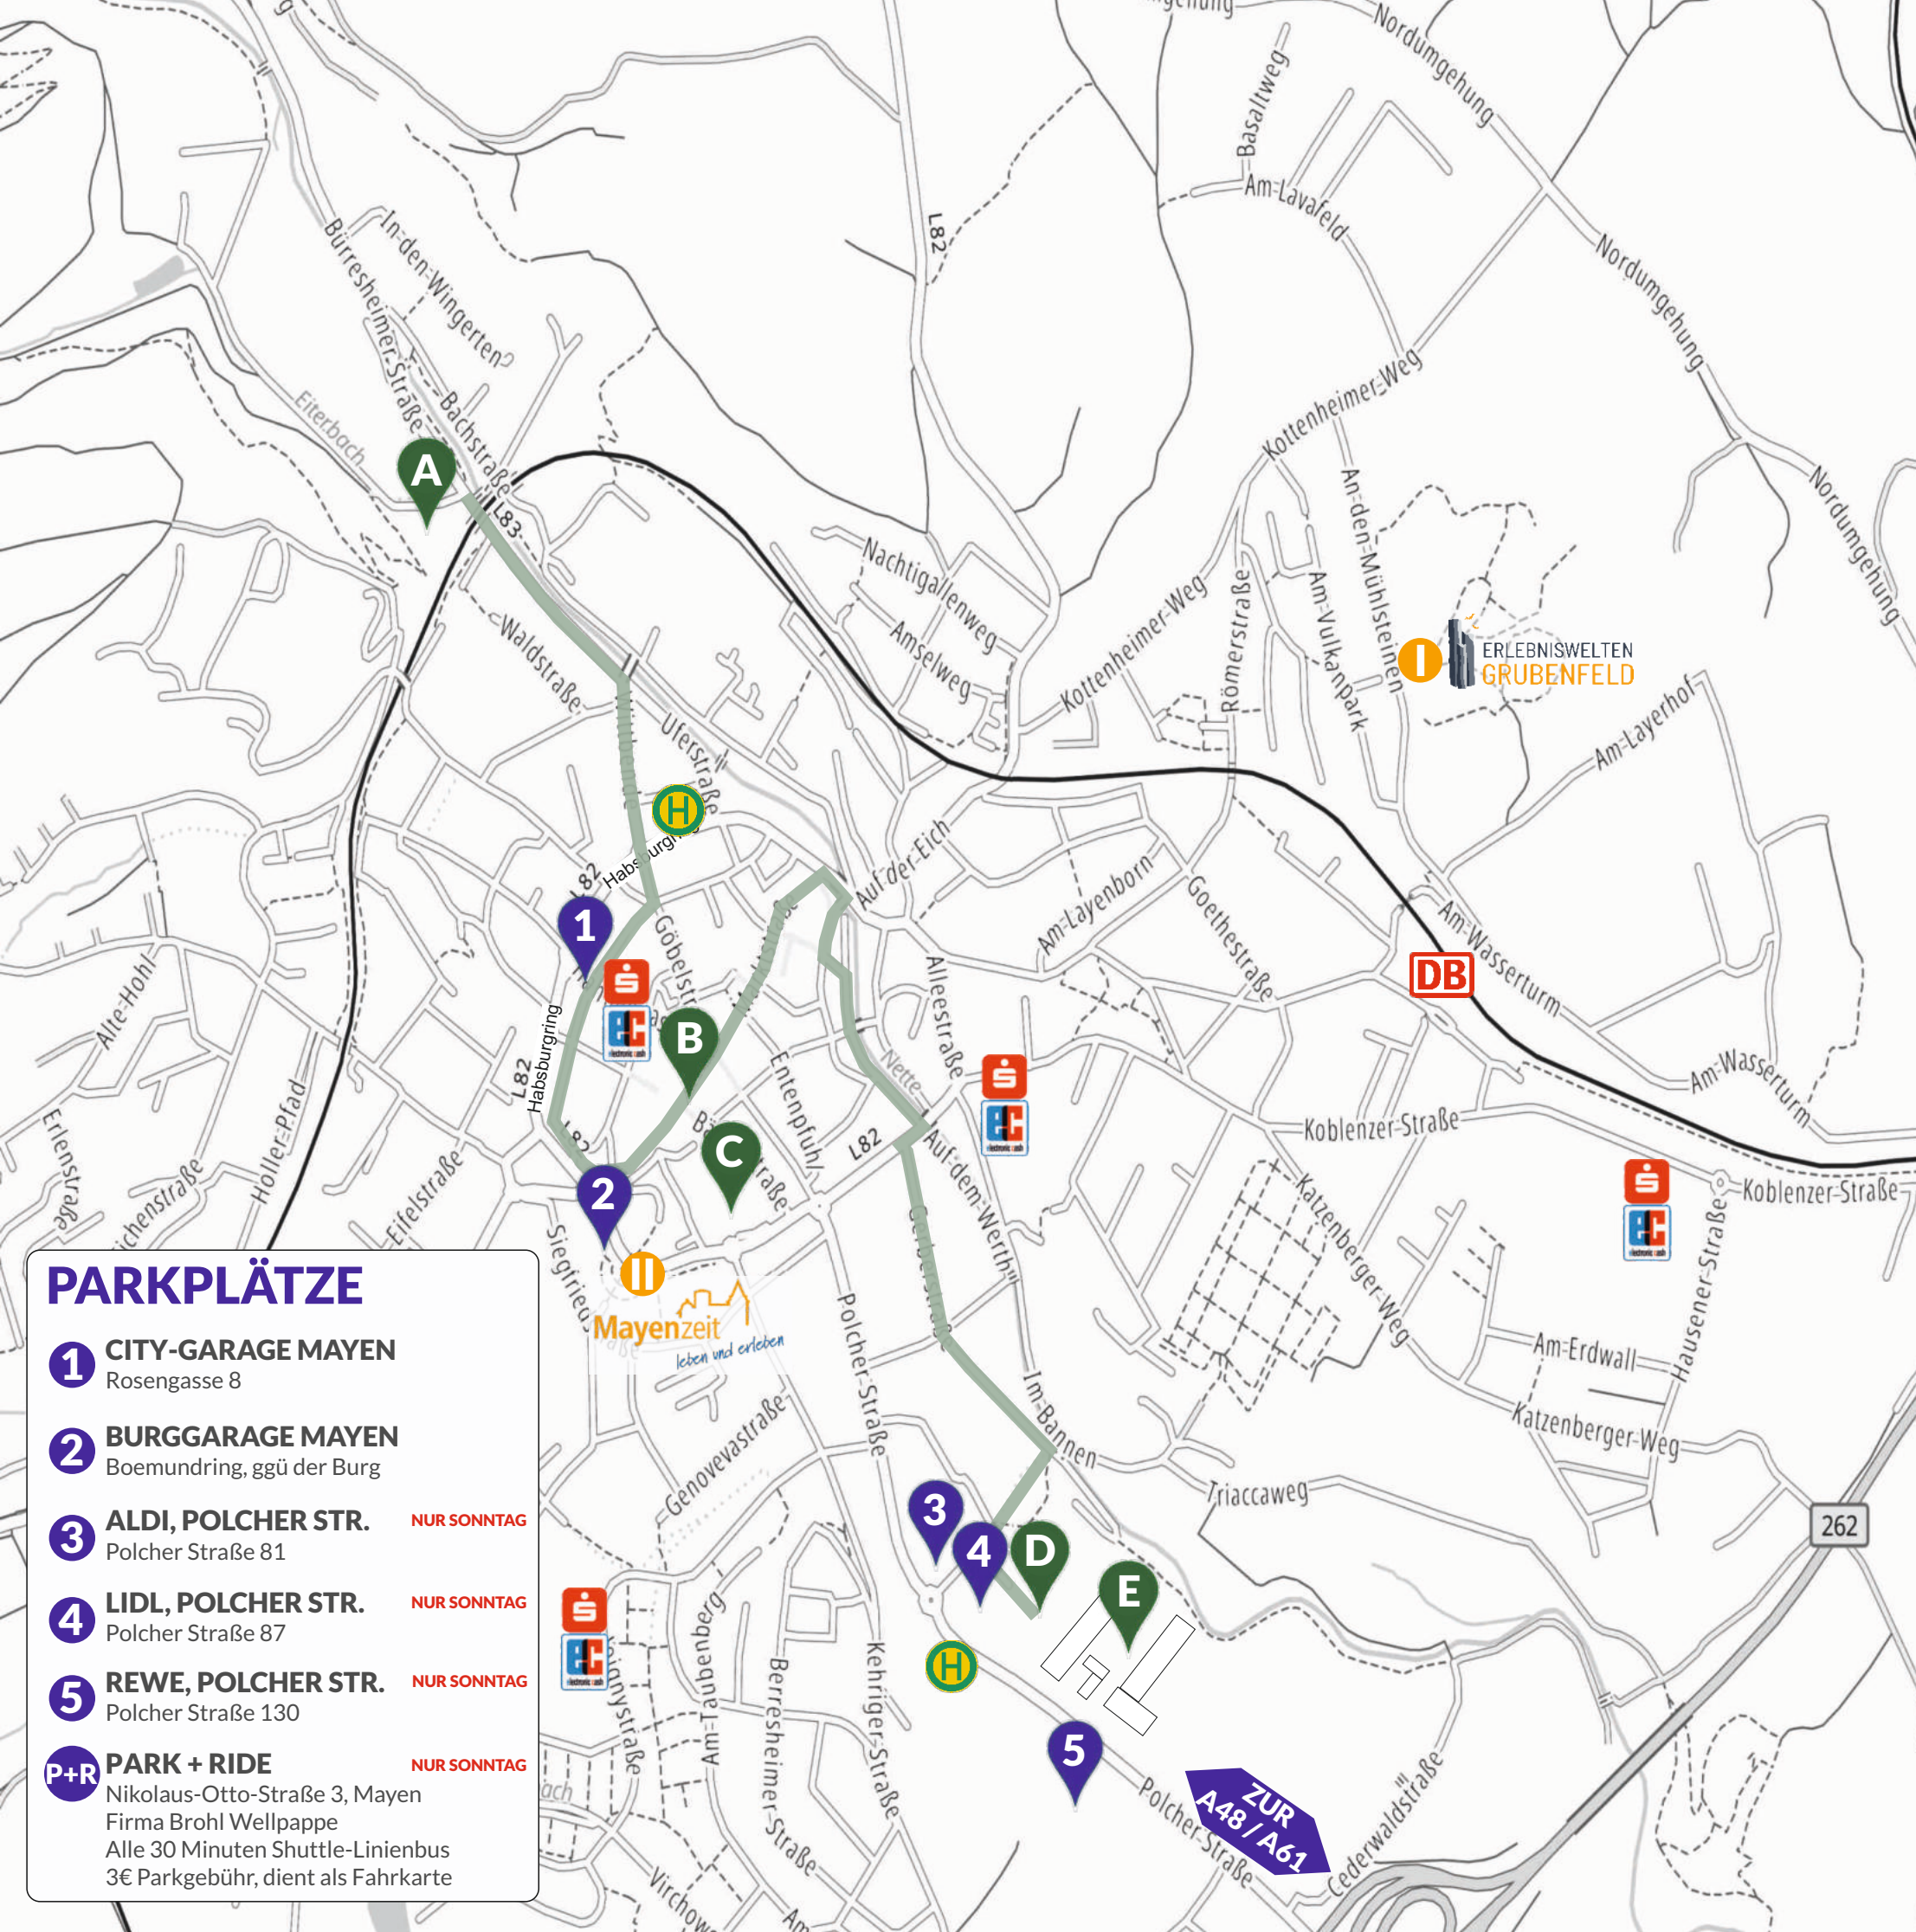

PARK + RIDE
Der Park + Ride Parkplatz befindet sich auf dem Gelände der Firma „Brohl Weilpappe“, Nikolaus-Otto-Str. 3, im Industriegebiet „Mayener Tal“ und ist auf allen Zufahrtsstraßen ausgeschildert. Hier fallen 3€ Parkgebühren an, die auch als Fahrkarte für den halbstündigen Shuttle-Verkehr, mit den Haltestellen am Habsburggring und der Polcher Straße, dienen.

18.00 Uhr
Ökumenischer Gottesdienst, Herz-Jesu-Kirche Kranzniederlegung an der Herz-Jesu-Kirche anschl. Festumzug zum Marktplatz

19.00 Uhr
Großer Zapfenstreich, Marktplatz

20.30 Uhr
anschließend Festumzug zum Festplatz

Festabend im Festzelt mit der Partyband Einlass ab 18.00 Uhr

 **Deutscheschlingele**
TICKETS
ONLINE: 9€
ABENDKASSE: 10€
Auch an allen Info-Points

PARKPLÄTZE

- 1 CITY-GARAGE MAYEN**
Rosengasse 8
- 2 BURGGARAGE MAYEN**
Boemundring, ggü der Burg
- 3 ALDI, POLCHER STR.** NUR SONNTAG
Polcher Straße 81
- 4 LIDL, POLCHER STR.** NUR SONNTAG
Polcher Straße 87
- 5 REWE, POLCHER STR.** NUR SONNTAG
Polcher Straße 130
- P+R PARK + RIDE** NUR SONNTAG
Nikolaus-Otto-Straße 3, Mayen
Firma Brohl Wellpappe
Alle 30 Minuten Shuttle-Linienbus
3€ Parkgebühr, dient als Fahrkarte

PLÄTZE / ORTE

- A SCHÜTZENPLATZ MAYEN**
Bürresheimer Straße
- B MARKTPLATZ MAYEN**
- C HERZ-JESU KIRCHE**
Burgfrieden 8
- D FESTPLATZ**
„Viehmarktplatz“, Polcher Straße
- E EINSTIEG BUSABREISE**
„Viehmarktplatz“, Polcher Straße
- ZUGWEG 2,7KM**
- I ERLEBNISWELTEN GRUBENFELD**
An den Mülhsteinen 7
- II EIFELMUSEUM GENOVEVABURG**
Mario-Adorf-Burgweg 1
- H SHUTTLE-BUS HALTEPLATZ**