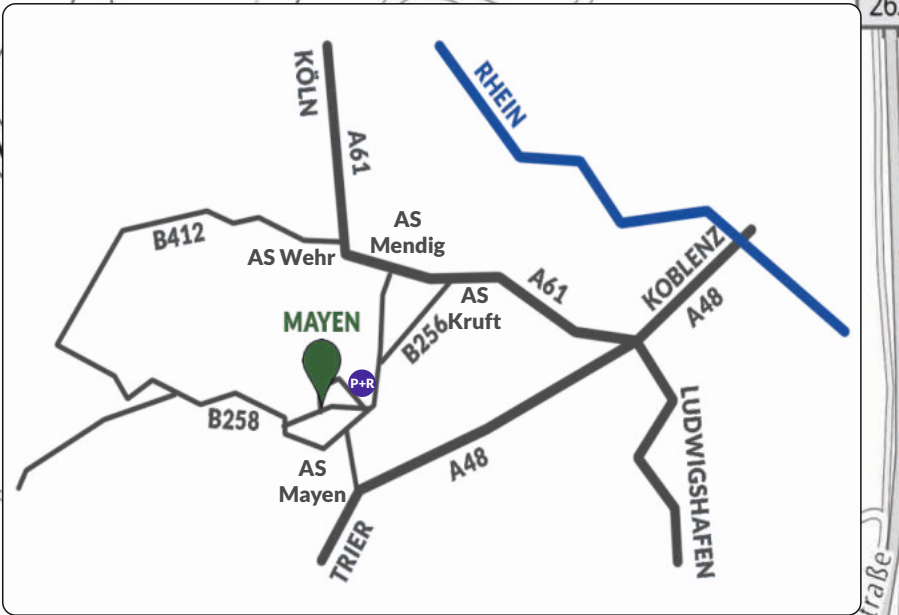

PARKPLÄTZE

- **1 CITY-GARAGE MAYEN**
  Rosengasse 8
- **2 BURGGARAGE MAYEN**
  Boemundring, ggü der Burg
- **3 ALDI, POLCHER STR.** NUR SONNTAG
  Polcher Straße 81
- **4 LIDL, POLCHER STR.** NUR SONNTAG
  Polcher Straße 87
- **5 REWE, POLCHER STR.** NUR SONNTAG
  Polcher Straße 130
- **P+R PARK + RIDE** NUR SONNTAG
  Nikolaus-Otto-Straße 3, Mayen
  Firma Brohl Wellpappe
  Alle 30 Minuten Shuttle-Linienbus
  3€ Parkgebühr, dient als Fahrkarte

PLÄTZE / ORTE

- **A SCHÜTZENPLATZ MAYEN**
  Bürresheimer Straße
- **B MARKTPLATZ MAYEN**
- **C HERZ-JESU KIRCHE**
  Burgfrieden 8
- **D FESTPLATZ**
  „Viehmarktplatz“, Polcher Straße
- **E EINSTIEG BUSABREISE**
  „Viehmarktplatz“, Polcher Straße
- **ZUGWEG 2,7KM**
- **I ERLEBNISWELTEN GRUBENFELD**
  An den Mülhsteinen 7
- **II EIFELMUSEUM GENOVEVABURG**
  Mario-Adorf-Burgweg 1
- **H SHUTTLE-BUS HALTEPLATZ**

ZUR
A48 / A61