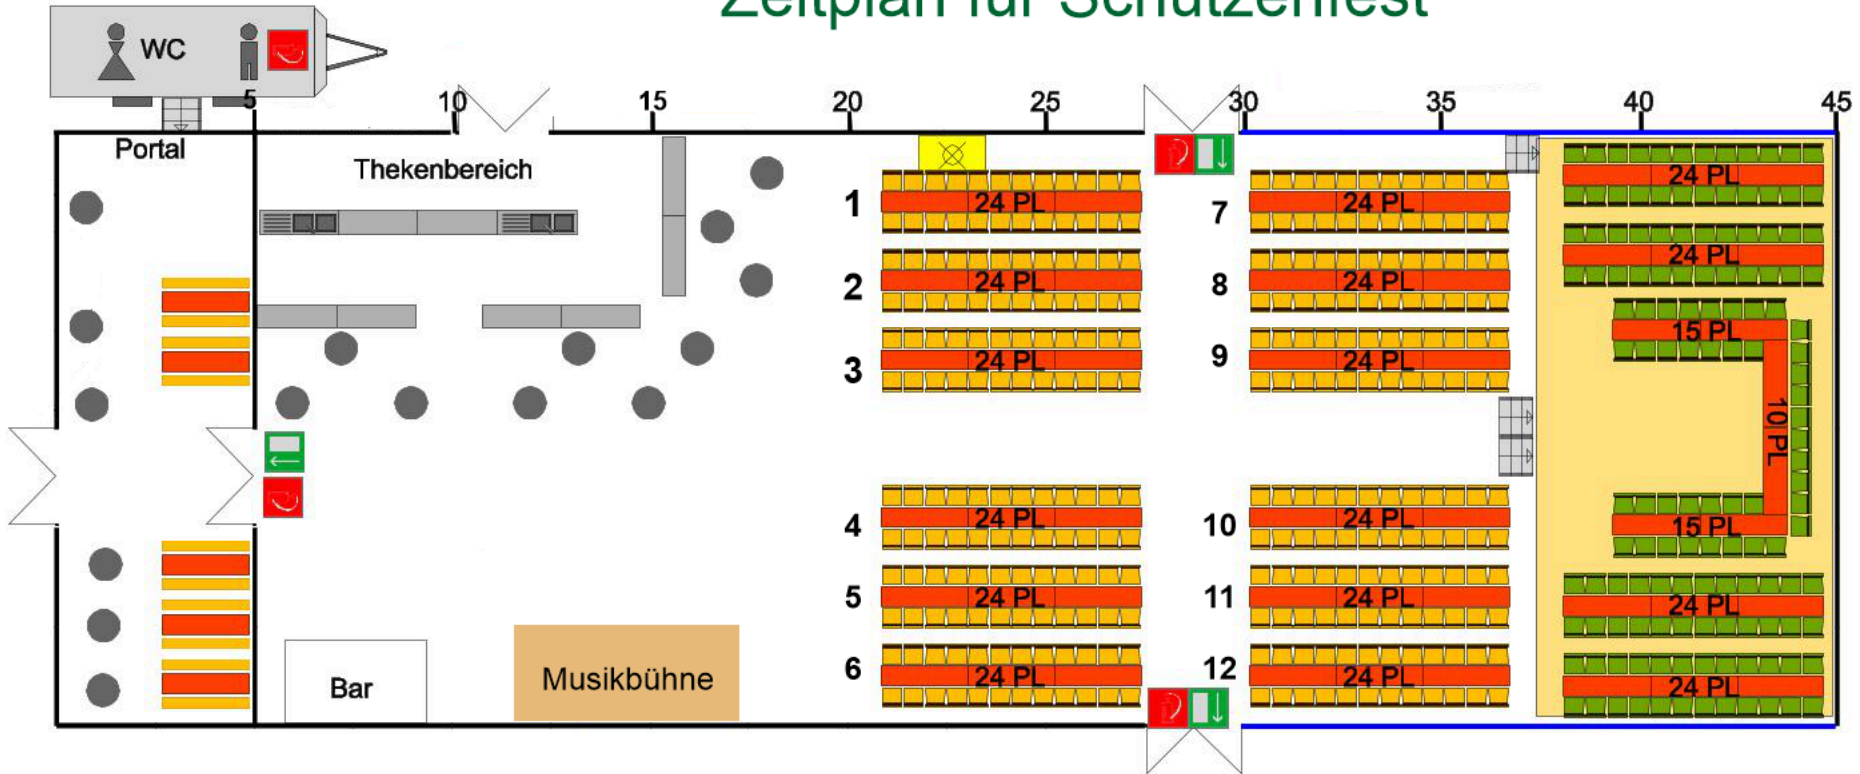

Zeltplan für Schützenfest

Tisch 1 Sappeure
Tisch 2 2. Grenadierzug
Tisch 3 TC Dormagen-Horrem

Tisch 4 6. Jgz.
Tisch 5 Fahnenabt. & 8. Jgz. & 11. Jgz.
Tisch 6 3. Jgz. & Jugendabteilung

Tisch 7 Marine
Tisch 8 2. Jgz. & XII. Jgz.
Tisch 9 7. Jgz. & Treu Horrem

Tisch 10 1. Jgz. & 10. Jgz.
Tisch 11 13. Jgz.
Tisch 12 5. Jgz. & 9. Jgz.